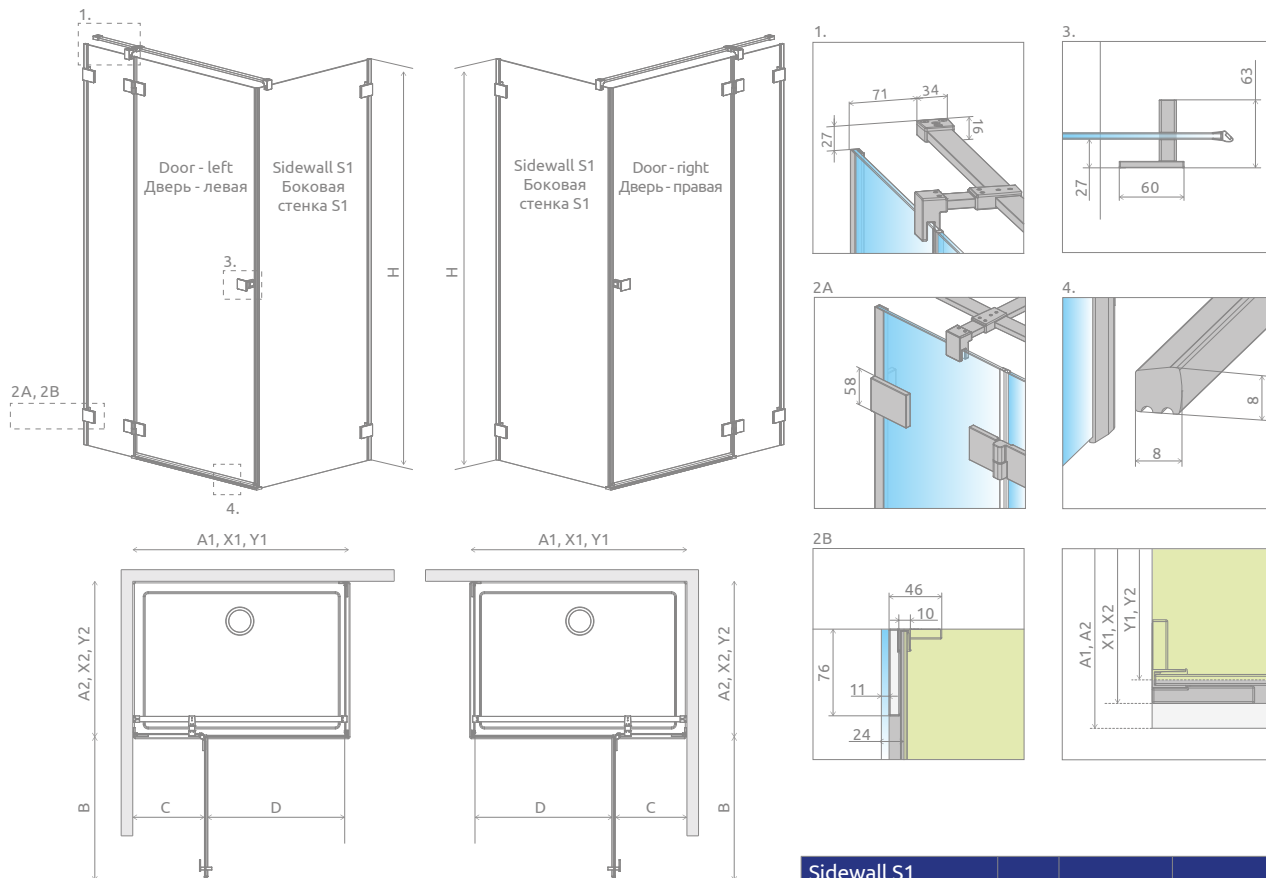

New

Essenza Pro KDJ

Essenza Pro KDJ + shower board, душевая плита

Shower enclosure set consists of 2 parts: shower door and sidewall. Please specify all the article numbers when placing an order.
В заказе надо указать 2 номера артикулов: двери кабины и боковой стенки.

DOOR | ДВЕРЬ

Model Модель	Tray width (A1) Ширина поддона (A1)	Dimension to the glass panel axis (Y1) Размер к оси стекла (Y1)	Height (H) Высота (H)	TRANSPARENT GLASS ПРОЗРАЧНОЕ СТЕКЛО
				Art. No. № арт.
KDJ door 80 L	800	776-784	2000	10097080-01-01L
KDJ door 80 R	800	776-784	2000	10097080-01-01R
KDJ door 90 L	900	876-884	2000	10097090-01-01L
KDJ door 90 R	900	876-884	2000	10097090-01-01R
KDJ door 100 L	1000	976-984	2000	10097100-01-01L
KDJ door 100 R	1000	976-984	2000	10097100-01-01R
KDJ door 110 L	1100	1076-1084	2000	10097110-01-01L
KDJ door 110 R	1100	1076-1084	2000	10097110-01-01R
KDJ door 120 L	1200	1176-1184	2000	10097120-01-01L
KDJ door 120 R	1200	1176-1184	2000	10097120-01-01R

SIDEWALL S1 | БОКОВАЯ СТЕНКА S1

Model Модель	Tray width (A1) Ширина поддона (A1)	Dimension to the glass panel axis (Y1) Размер к оси стекла (Y1)	Height (H) Высота (H)	TRANSPARENT GLASS ПРОЗРАЧНОЕ СТЕКЛО
				Art. No. № арт.
S1 70	700	676-684	2000	10098070-01-01
S1 75	750	726-734	2000	10098075-01-01
S1 80	800	776-784	2000	10098080-01-01
S1 90	900	876-884	2000	10098090-01-01
S1 100	1000	976-984	2000	10098100-01-01
S1 110	1100	1076-1084	2000	10098110-01-01
S1 120	1200	1176-1184	2000	10098120-01-01

Sidewall S1 / Боковая стенка S1	A2	X2	Y2
S1 70	700	689-697	676-684
S1 75	750	739-747	726-734
S1 80	800	789-797	776-784
S1 90	900	889-897	876-884
S1 100	1000	989-997	976-984
S1 110	1100	1089-1097	1076-1084
S1 120	1200	1189-1197	1176-1184